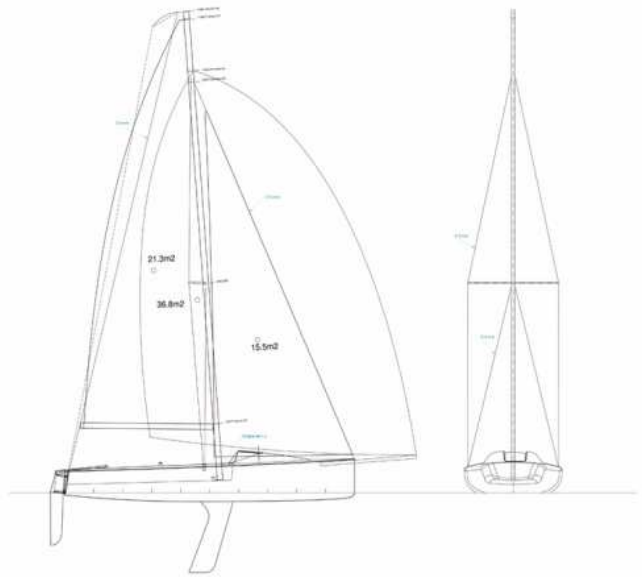

CLUB NAUTICO SCARLINO

FLOTTA PER TEAMBULDING

- Il Club Nautico Scarlino dispone di una flotta di n.6 imbarcazioni, identiche tra loro.
- Le imbarcazioni, del modello Beneteau 7.5, sono di 7,5mt e possono ospitare equipaggi da 4 a 6 persone.
- Nel caso di eventi con persone prive di esperienza, il formato preferibile è di 4 ospiti + 1 ns skipper
- Tali imbarcazioni permettono di gestire comodamente gruppi fino a 48 persone, prevedendo eventi con alternanza di equipaggi e tipologie di competizione con eliminatorie, semifinali e finali.
- Numerosi sono i formati di gara da ideare per simulare una competizione, ove richiesta dal cliente.
- Le «regate aziendali» possono essere svolte sia in modalità *fleet race* che in modalità *match race*.